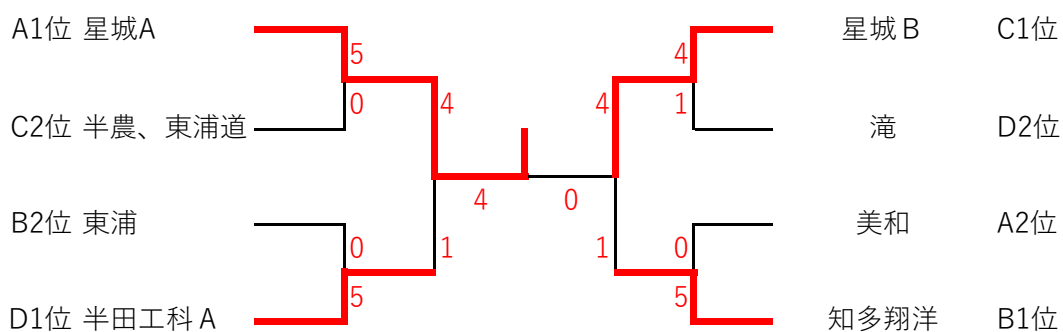

令和6年度半田市民柔道大会（半田市民スポーツ大会柔道競技）

A	チーム	1	2	3	4	勝	負	勝敗	順位
1	星城A		○5			1			1
2	美和	△0					1		2
3									
4									

B	チーム	1	2	3	4	勝	負	勝敗	順位
1	知多翔洋		○4	○4		2			1
2	西春、半商	△1		△2			2		3
3	東浦	△1	○3			1	1		2
4									

C	チーム	1	2	3	4	勝	負	勝敗	順位
1	星城B		○5	○3		2			1
2	半田工科B	△0		△0					3
3	半農、東浦道	△1	○5			1			2
4									

D	チーム	1	2	3	4	勝	負	勝敗	順位
1	半田工科A		○4	○3		2			1
2	滝	△1		○3		1			2
3	名西、名工科	△2	△1						3
4									

女子	チーム	1	2	3	4	勝	負	勝敗	順位
1	知多翔洋		○2		○3				1
2	西春、美和	△1			○2				2
3	半田工科								
4	滝、名西、興道	△0	○1						3